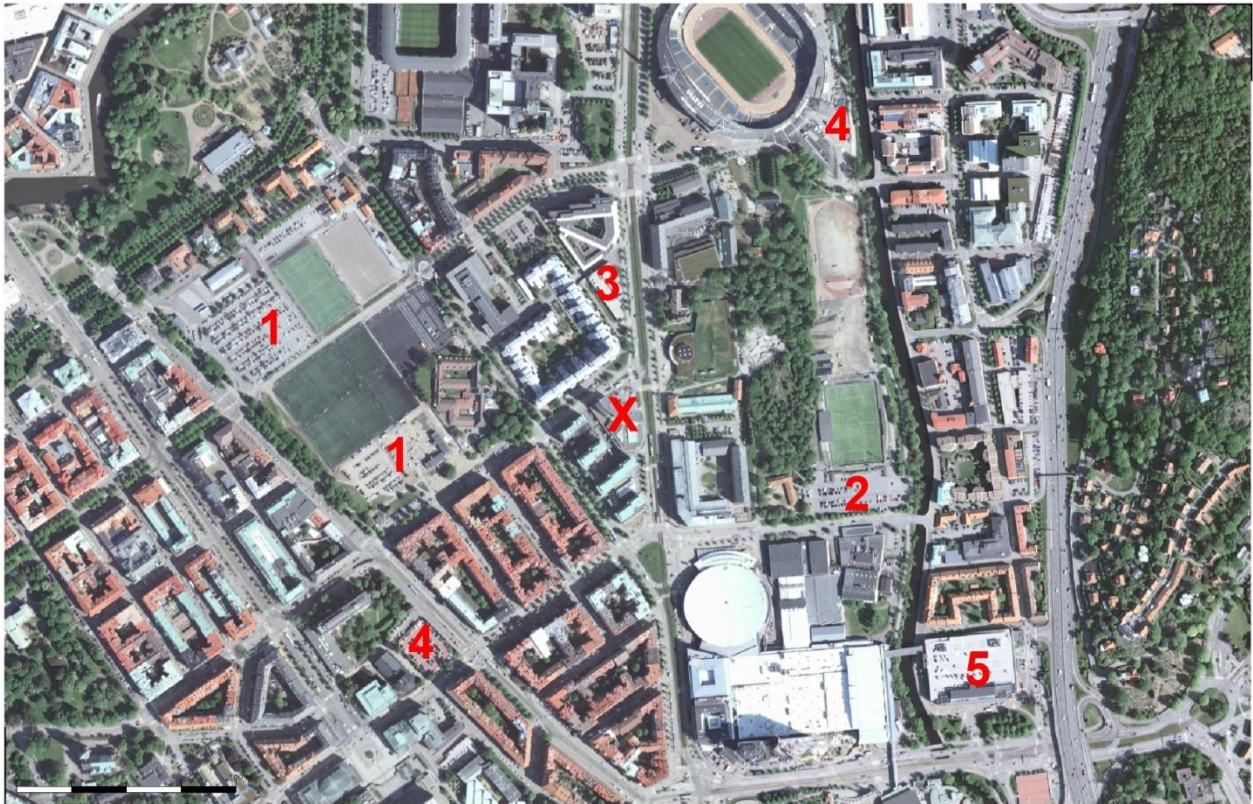

Scandic

OPALEN

LANTMÄTERIET

PARKERINGSKARTA

X. Scandic Opalen

- | | |
|-----------------------|--|
| 1. Heden | 21kr/tim alla dagar 08-22 övrig tid 2kr/tim |
| 2. Valhalla | 21kr/tim 08-22 övrig tid 2kr/tim |
| 3. Skånegatans P-hus | 22kr/tim 08-22 övrig tid 2kr/tim |
| 4. Ullevigaraget | 20kr/tim 08-22 övrig tid 2kr/tim
110kr/dygn |
| 5. Lorensbergsgaraget | 23kr/tim 08-22 övrig tid 2kr/tim |
| 6. Focus huset | 21kr/tim 08-22 övrig tid 2kr/tim |