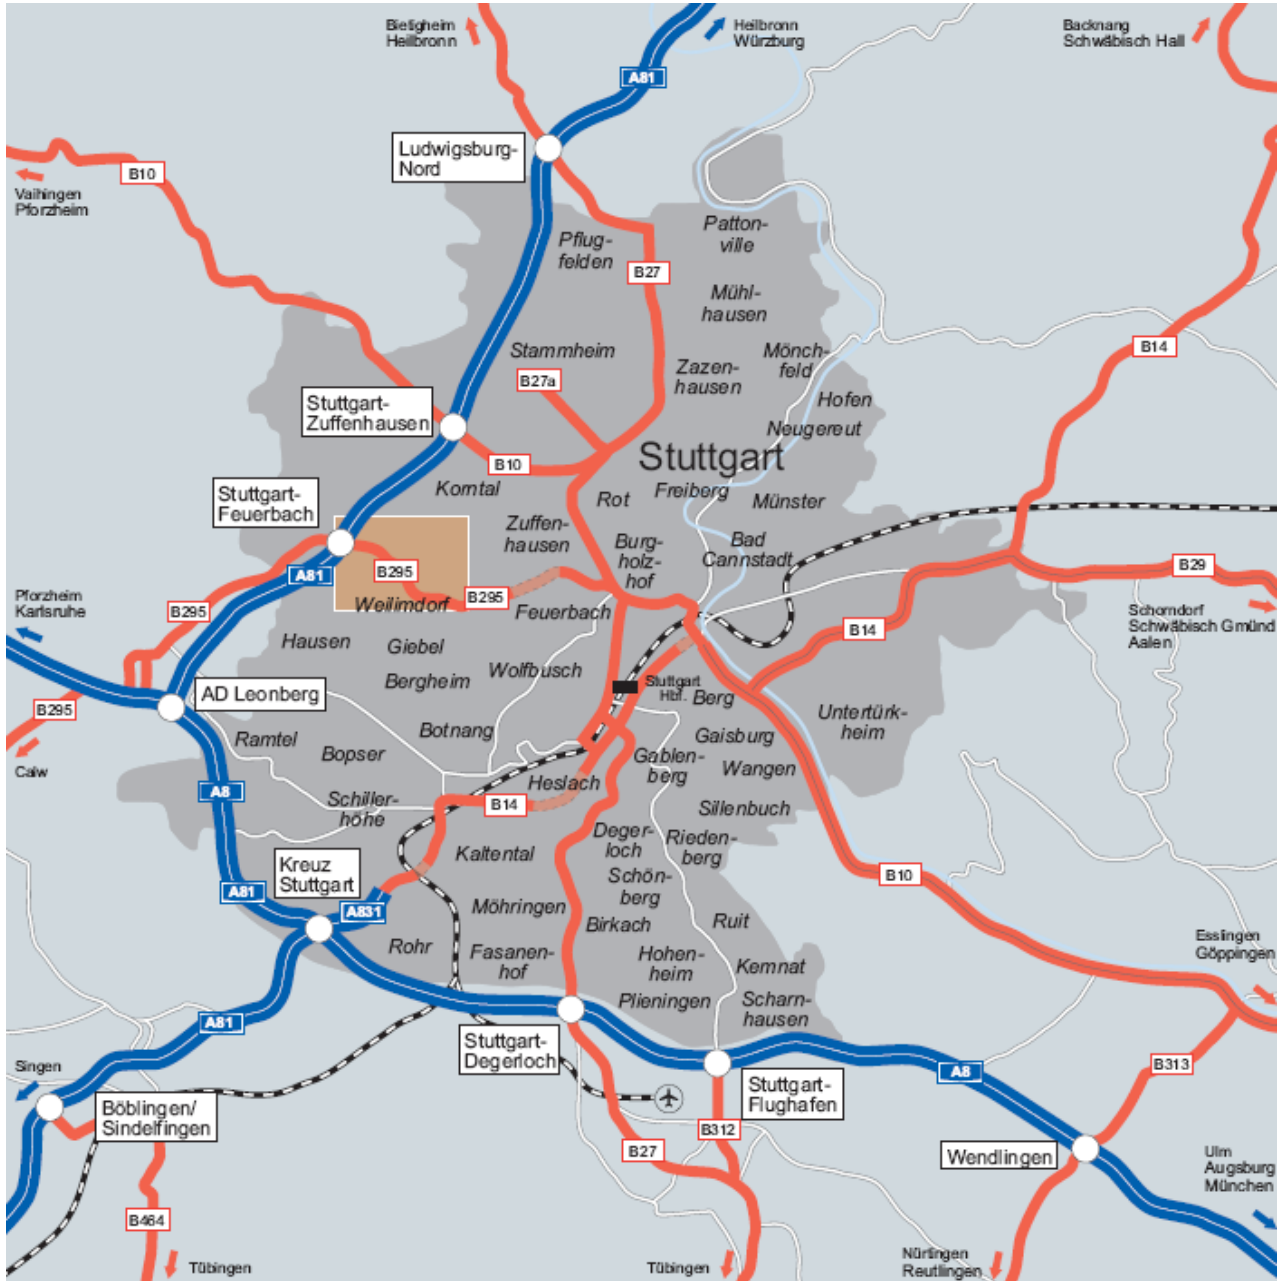

# Anfahrtsplan Siemens Industry Software Stuttgart-Weilimdorf