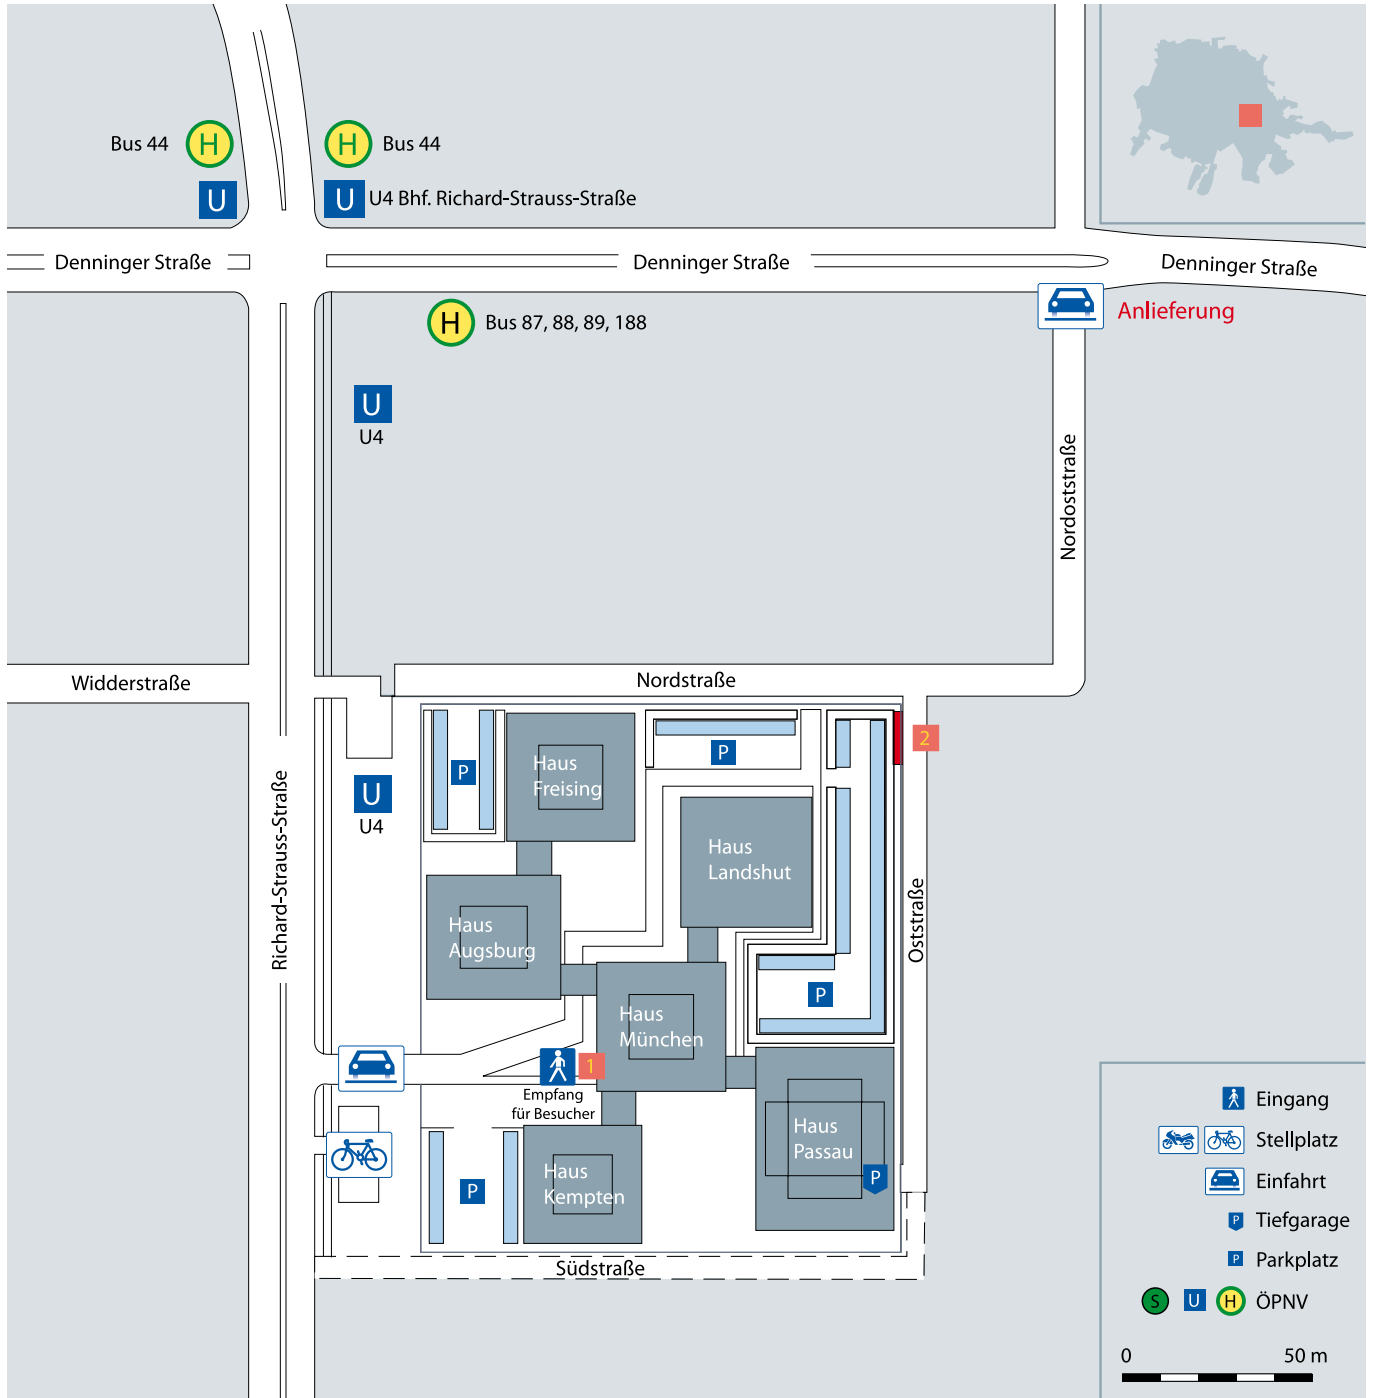

Anfahrtsplan München, Richard-Strauss-Straße 76

■ Siemens AG
Richard-Strauss-Straße 76
81679 München
Tel +49 (89) 92 21-0

Anfahrtsplan München, Richard-Strauss-Straße 76

Standortplan

1 Siemens AG
Richard-Strauss-Straße 76
81679 München
Tel +49 (89) 92 21-22 00

Empfang für Besucher:
Mo-Fr 07:00-18:00

2 Siemens AG
Denninger Straße
81679 München
Tel +49 (89) 92 21-23 00

Anlieferung:
Mo-Fr 07:00-20:00

Anfahrtsplan München, Richard-Strauss-Straße 76

Standortplan

Anreise mit dem PKW

Autobahn aus Richtung Nürnberg (A9)

Autobahn-Abfahrt München Nord. Weiter auf dem Föhlinger Ring (Heizkraftwerk auf der linken Seite). Dann die Effnerstraße bis zum Effnerplatz fahren. Dort links abbiegen in die Richard-Strauss-Straße.

Autobahn aus Richtung Stuttgart (A8)

Die A8 aus Stuttgart führt über die Verdistrasse und Arnulfstraße zum Mittleren Ring. Fahrt auf dem Mittleren Ring (Richtung Nord/Osten).

Anreise mit der Bahn

Ab München Hauptbahnhof mit der U-Bahn (Linie U4) Richtung „Arbellapark“, bis zur Haltestelle Richard-Strauss-Straße fahren. Der Haupteingang befindet sich in der Nähe der U-Bahnstation.