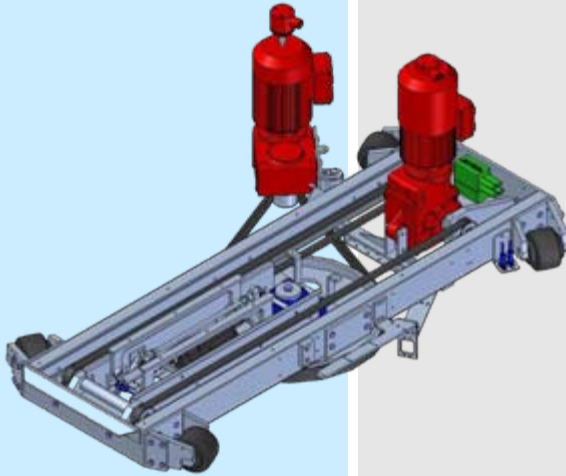

## Solid Edge Kunden-Kurzprofil

**LEU** Anlagenbau AG  
CH-3661 Uetendorf  
Zelgstr. 65 Postfach Tel./Fax +41 33 346 50 00/01

www.siemens.com/plm

Das Bild zeigt: Schlitten zu Pflegeroboter / Pflegeroboter LK-100-A-1

Industriebranche: *Anlage-, Maschinenbau*

Einsatzschwerpunkte der Software: *Entwicklung & Konstruktion*

Weitere Solid Edge Module: *Machinery Library*

Eingesetzte Voyager-Produkte: -

Eingesetztes PDM-System: -