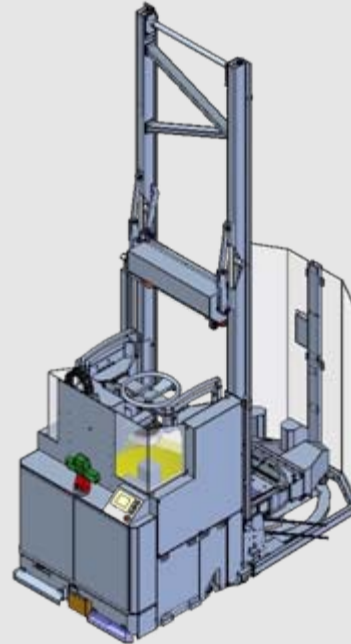

## Solid Edge Kunden-Kurzprofil

**LEU** Anlagenbau AG  
CH-3661 Uetendorf  
Zelgstr. 65 Postfach Tel./Fax +41 33 346 50 00/01

www.siemens.com/plm

Das Bild zeigt: Schlitten zu Pflegeroboter / Pflegeroboter LK-100-A-1